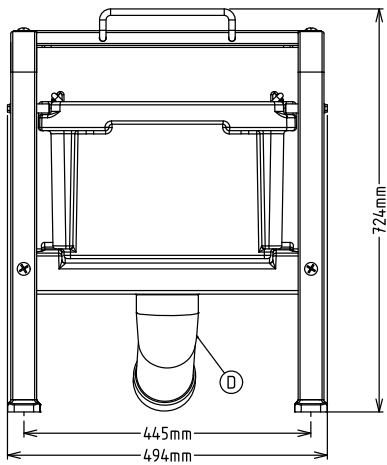

Eplucheuses Table filtre pour éplucheuses 5, 10 et 15 kg

REPÈRE # _____

MODELE # _____

NOM # _____

SIS # _____

AIA # _____

653784 (FTSHVP)

Table filtre avec tablette à monter (lpxh : 494x762x724)

653783 (FTSHAVP)

Table filtre MONTEE avec tablette (lpxh : 494x762x724)

Description courte

Repère No. _____

Construction inox avec tablette permettant de positionner un bac GN pour récupérer les légumes épluchés.
Panier amovible très résistant avec panier filtre en maille.

APPROBATION: _____

Informations générales

Largeur extérieure	
653784 (FTSHVP)	494 mm
653783 (FTSHAVP)	494 mm
Profondeur extérieure	762 mm
Hauteur extérieure	724 mm
Poids net (kg) :	14

Avant

Côté

Dessus