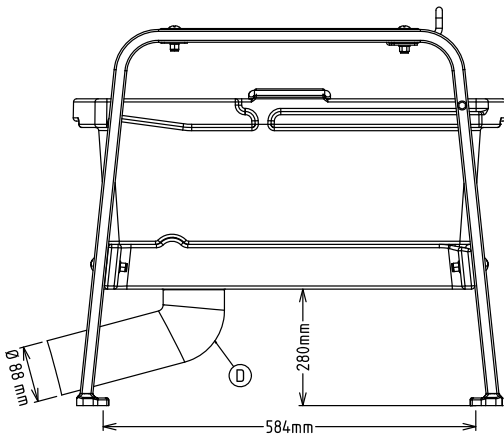

653783 (FTSHAVP)

Table filtre MONTEE avec tablette (lpxh : 494x762x724)

Description courte

Repère No. _____

Construction inox avec tablette permettant de positionner un bac GN pour récupérer les légumes épluchés.
Panier amovible très résistant avec panier filtre en maille.

APPROBATION: _____

Informations générales

Largeur extérieure	
653784 (FTSHVP)	494 mm
653783 (FTSHAVP)	494 mm
Profondeur extérieure	762 mm
Hauteur extérieure	724 mm
Poids net (kg) :	14

Avant

Côté

Dessus